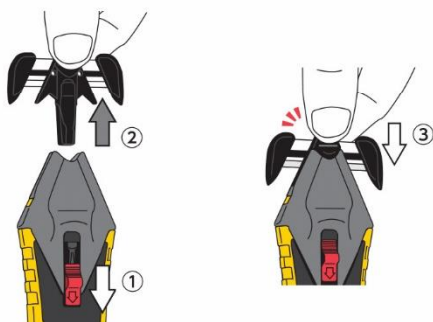

Wymiana ostrza

Suwak zwalniający ostrze znajduje się po obydwu stronach rękojeści, co ułatwia jego wymianę.