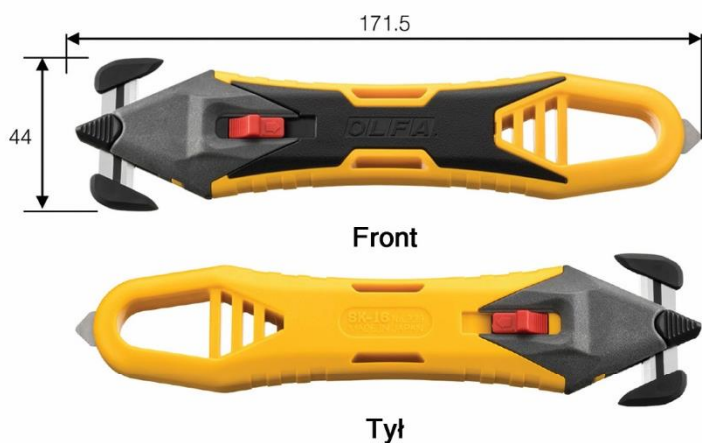

## Modele z ukrytym ostrzem

SK-10

SK-15

SK-16

## Trwały uchwyt i ukryte wymienne ostrze

Model SK-16 ma szerszą szczelinę, w której osadzone jest ostrze niż jest to w modelu SK-15. Pozwala to na rozcinanie grubszych materiałów. Szczelina jest jednak na tyle wąska, że zabezpiecza użytkownika przed kontaktem z ostrzem.